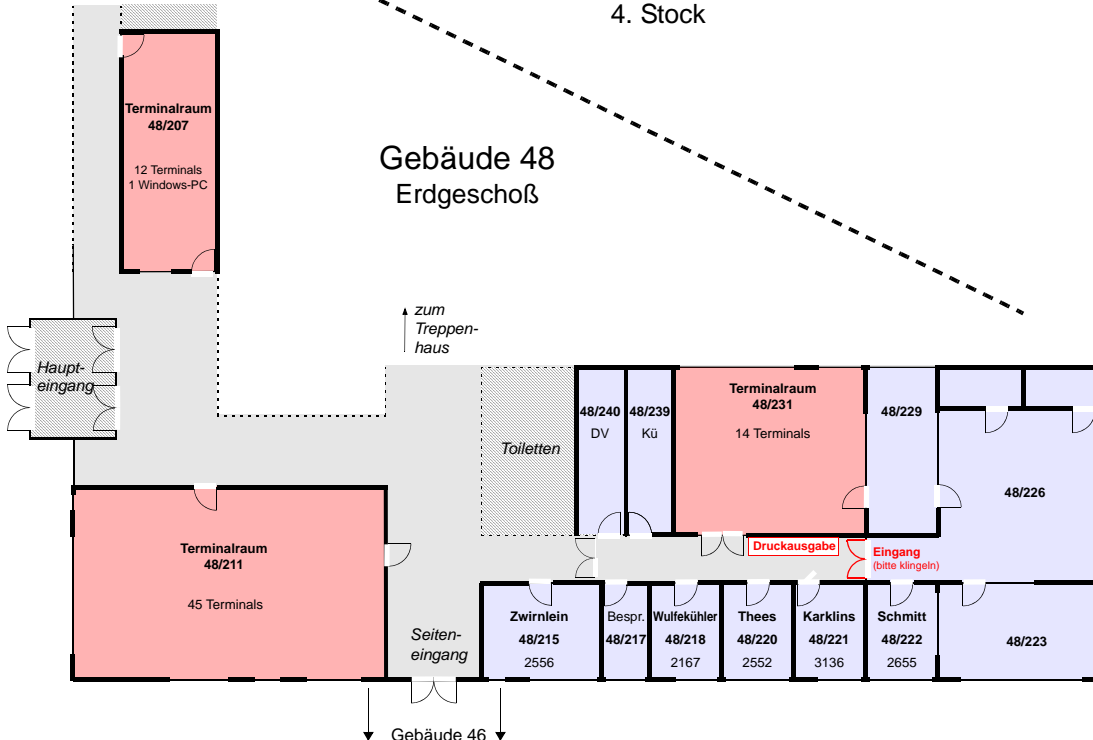

Gebäude 32
4. Stock

Gebäude 48
Erdgeschoß

Service-Point:

Raum: 48/226
Tel.: 205-2655
Mail: sci@informatik.uni-kl.de
WWW: <http://sci.informatik.uni-kl.de/>

Mitarbeiter:

Dr. Joachim Thees

- Leiter des SCI

Raum: 48/220
Tel.: 205-2552
Mail: thees@informatik.uni-kl.de